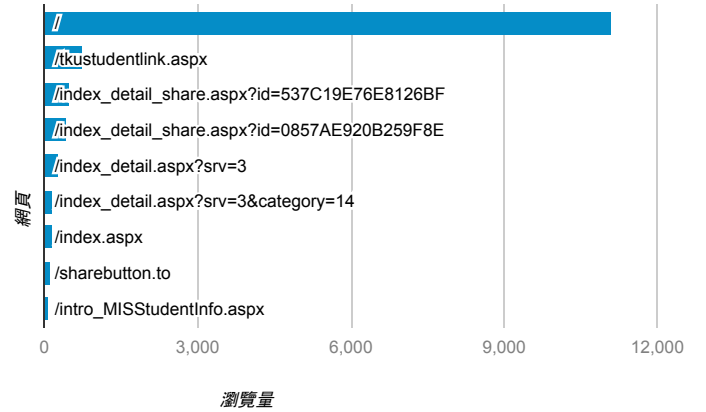

報表03\_內容

2016年11月1日 - 2016年11月30日

所有使用者  
100.00% 個工作階段

平均網頁載入時間 (秒)

● 平均網頁載入時間 (秒)

平均網頁載入時間 (秒)和瀏覽量 (依網頁分組)

網頁	平均網頁載入時間 (秒)	瀏覽量
/	28.15	11,101
/index_detail_share.aspx?id=A798D1DA36951D1C	13.31	2
/tkustudentlink.aspx	13.03	743
/index_detail_share.aspx?id=0857AE920B259F8E	11.90	434
/index_detail_share.aspx?id=D44D5587F2E6CE9F	8.51	10
/index_detail_share.aspx?id=12B73A5C45332C57	6.33	15
/index_detail_share.aspx?id=2FDD0613B88CF2E3	5.05	1
/index_detail_share.aspx?id=537C19E76E8126BF	4.44	511
/index_detail.aspx?srv=3&category=14	4.27	157
/19059838-1.compliance-alexa.xyz	0.00	30

瀏覽量(依網頁分組)

造訪和新造訪率 (依關鍵字分組)

關鍵字	工作階段	% 新工作階段
(not provided)	2,350	70.09%
social share buttons sharebutton.to	15	100.00%
(not set)	11	54.55%
free social share buttons sharebutton.to	10	100.00%
social sharing button sharebutton.to	10	100.00%
social sharing buttons sharebutton.to	10	100.00%
淡江大學	4	75.00%
淡江大学教学支援平台	3	66.67%
tku 網頁登錄系統	3	33.33%
书名(别让自己后悔太多次)	1	100.00%